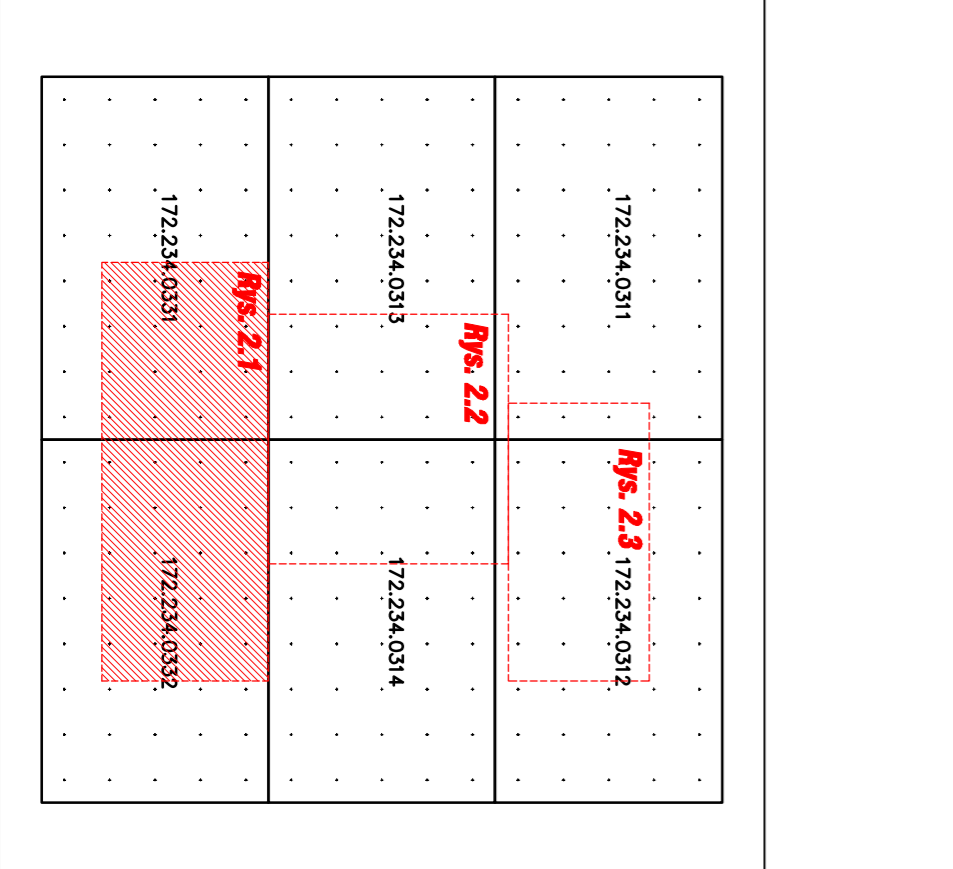

GEOMETRA
 H. POLAKIEWICZ
 ul. Władysława Gorkiego 103
 01-651 Warszawa
 tel. 22 638 11 11
 www.geometra.pl

GEOMETRA
 H. POLAKIEWICZ
 ul. Władysława Gorkiego 103
 01-651 Warszawa
 tel. 22 638 11 11
 www.geometra.pl

<p>Legenda</p> <ul style="list-style-type: none"> Lampa oszczędzająca Urządzenie nawierzchni kostka betonowa Instalacja oświetlenia Przyłącze energetyczne 	
<p>Kolory budowlane z zastosowaniem</p> <p>rozmiarów ścian z zastosowaniem</p> <p>rozmiarów ścian z zastosowaniem</p> <p>(kolor jednolity, Rgb: 255, 255, 255)</p>	
<p>Legenda</p> <ul style="list-style-type: none"> Projektowana sieć kanalizacji sanitarnego grawitacyjnego Projektowana sieć kanalizacji sanitarnego grawitacyjnego Projektowany kolektor deszczowy kanalizacji sanitarnego grawitacyjnego Projektowany przewód wentylacyjny Projektowana sieć wodociągowa Instalacja sieci wodociągowa Instalacja sieci gazowa Instalacja sieci energetycznej Instalacja sieci telekomunikacyjnej Instalacja kanalizacji sanitarnej Instalacja kanalizacji deszczowej 	
<p>Legenda</p> <ul style="list-style-type: none"> Zakres uchylności obiektu - różnorodny z zakresem uchylności - w tym organizacyjny inwestycyjny Zakres uchylności obiektu - różnorodny z zakresem uchylności - w tym organizacyjny inwestycyjny Zakres uchylności obiektu - różnorodny z zakresem uchylności - w tym organizacyjny inwestycyjny 	