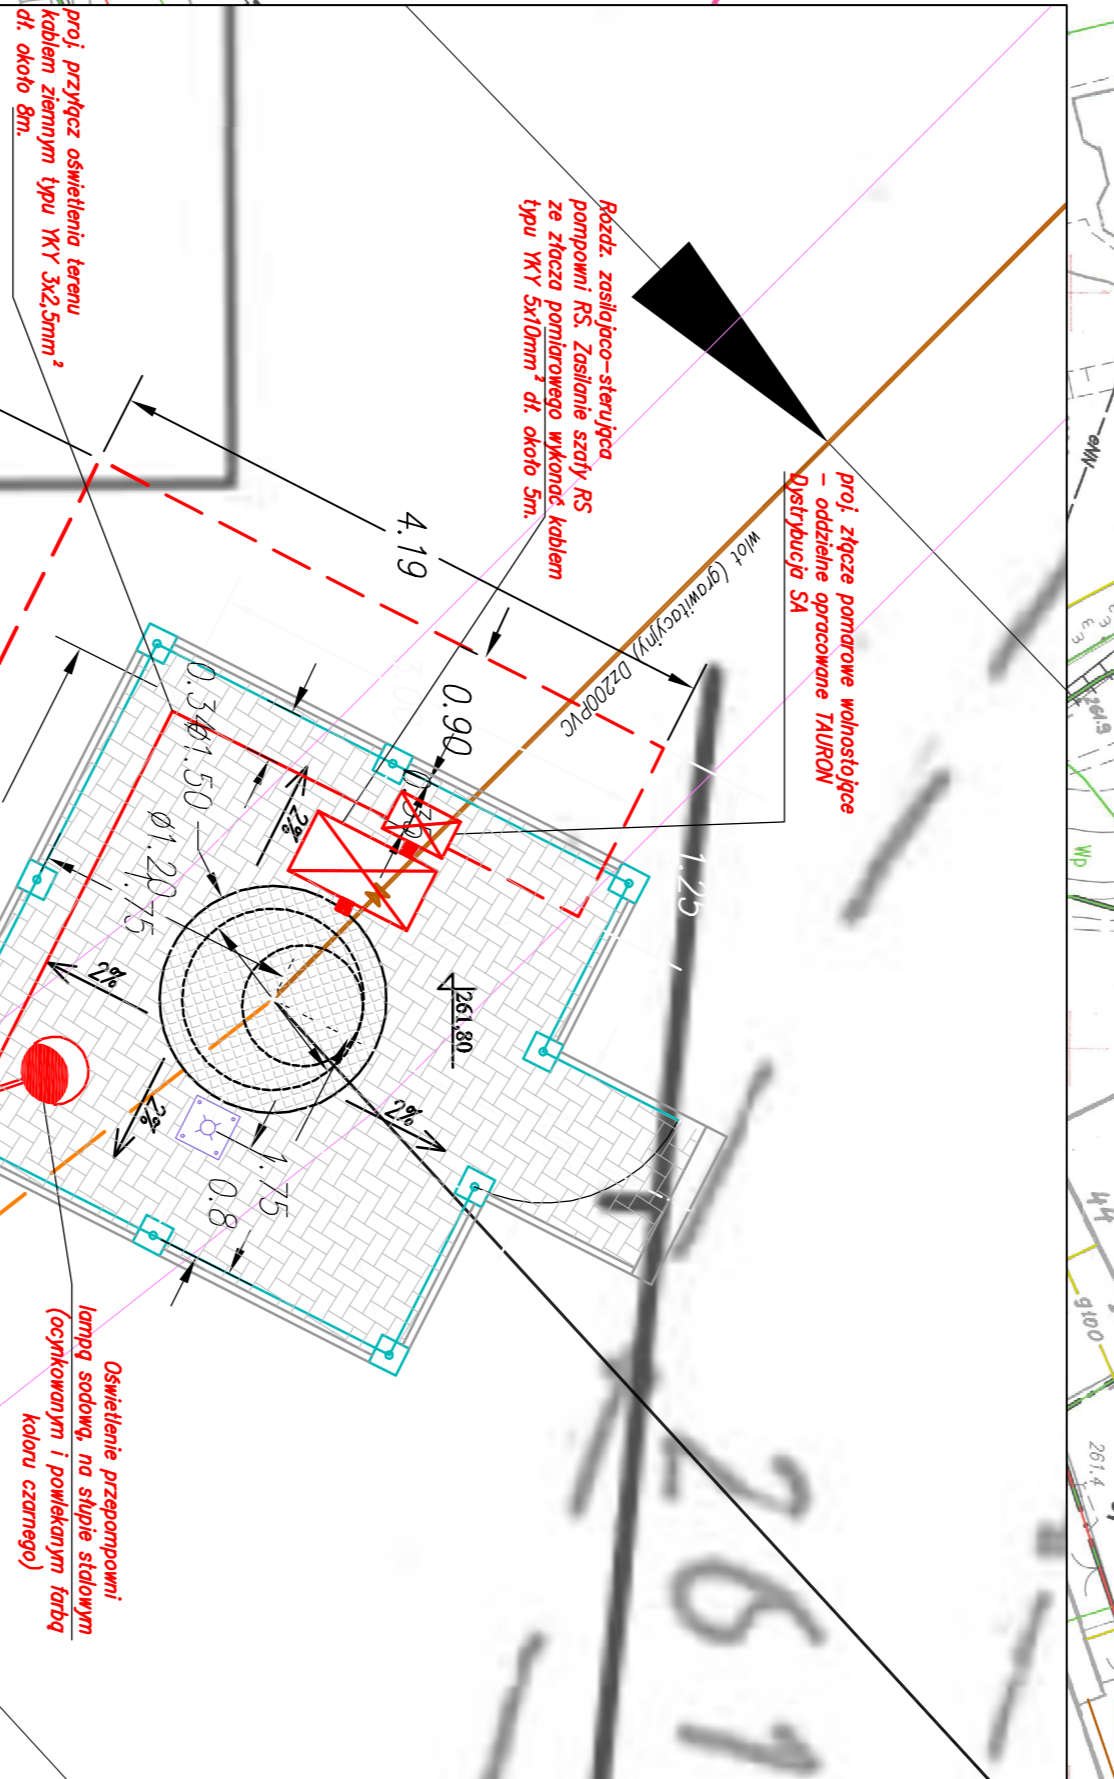

GEOMETRA
 H. POLAKIEWICZ
 ul. Władysława Gorkiego 103
 01-651 Warszawa
 tel. 22 638 11 11
 www.geometra.pl

GEOMETRA
 H. POLAKIEWICZ
 ul. Władysława Gorkiego 103
 01-651 Warszawa
 tel. 22 638 11 11
 www.geometra.pl

<p>Legenda</p> <ul style="list-style-type: none"> Lampa oszczędzająca Urządzenie nawierzchni kostka betonowa Instalacja oświetlenia Przyłącze energetyczne 	
<p>Kolory budowlane z zastosowaniem</p> <p>rozmiarów ścian z zastosowaniem</p> <p>rozmiarów ścian z zastosowaniem</p> <p>(kolor jednolity, Rgb: 255, 255, 255)</p>	
<p>Legenda</p> <ul style="list-style-type: none"> Projektowana sieć kanalizacji sanitarnego grawitacyjnego Projektowana sieć kanalizacji sanitarnego grawitacyjnego Projektowany kolektor deszczowy kanalizacji sanitarnego grawitacyjnego Projektowany przewód wentylacyjny Projektowana sieć wodociągowa Instalacja sieci wodociągowa Instalacja sieci gazowa Instalacja sieci energetycznej Instalacja sieci telekomunikacyjnej Instalacja kanalizacji sanitarnej Instalacja kanalizacji deszczowej 	
<p>Legenda</p> <ul style="list-style-type: none"> Zakres uchylności obiektu - różnorodny z zakresem uchylności - w tym organizacyjny inwestycyjny Zakres uchylności obiektu - różnorodny z zakresem uchylności - w tym organizacyjny inwestycyjny Zakres uchylności obiektu - różnorodny z zakresem uchylności - w tym organizacyjny inwestycyjny 	