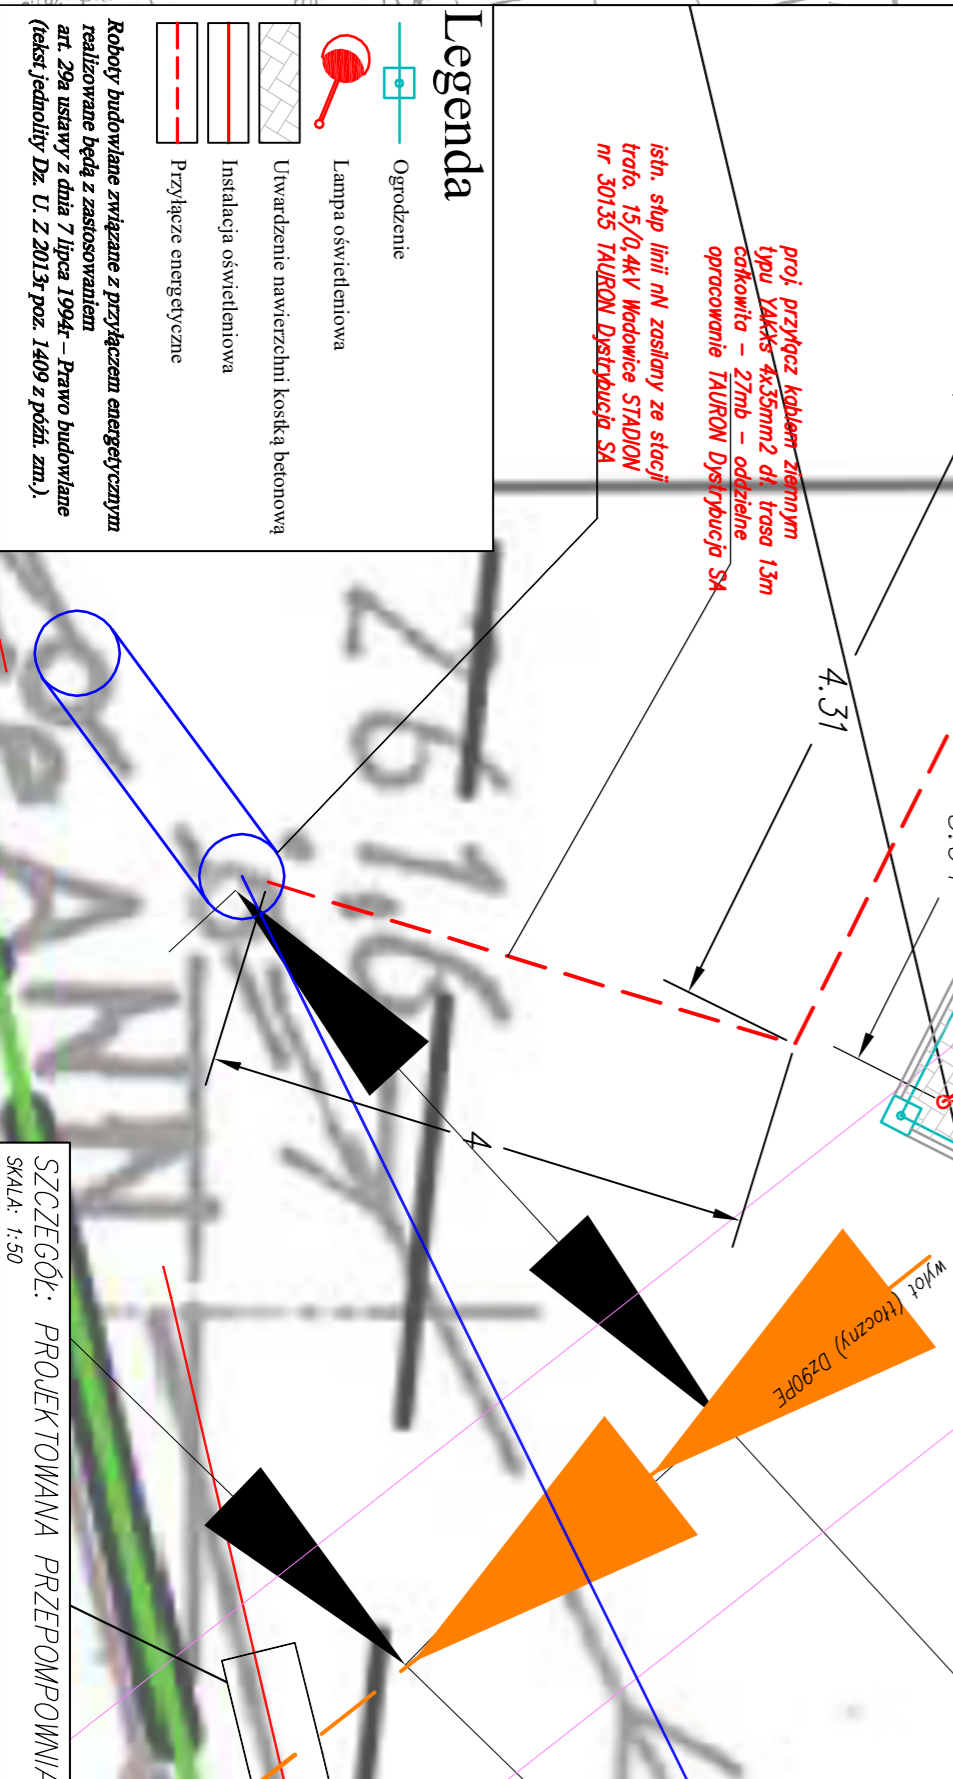

GEOMETRA
 H. POLAKIEWICZ
 ul. Władysława Gorkiego 103
 01-651 Warszawa
 tel. 22 638 11 11
 www.geometra.pl

GEOMETRA
 H. POLAKIEWICZ
 ul. Władysława Gorkiego 103
 01-651 Warszawa
 tel. 22 638 11 11
 www.geometra.pl

<p>Legenda</p> <ul style="list-style-type: none"> Lampa oszczędzająca Urządzenie nawierzchni kostka betonowa Instalacja oświetlenia Przyłącze energetyczne 	
<p>Kolory budowlane z zastosowaniem</p> <p>rozmiarów ścian z zastosowaniem</p> <p>rozmiarów ścian z zastosowaniem</p> <p>(kolor jednolity, Rgb: 255, 255, 255)</p>	
<p>Legenda</p> <ul style="list-style-type: none"> Projektowana sieć kanalizacji sanitarnego grawitacyjnego Projektowana sieć kanalizacji sanitarnego grawitacyjnego Projektowany kolektor deszczowy kanalizacji sanitarnego grawitacyjnego Projektowany przewód wentylacyjny Projektowana sieć wodociągowa Instalacja sieci wodociągowa Instalacja sieci gazowa Instalacja sieci energetycznej Instalacja sieci telekomunikacyjnej Instalacja kanalizacji sanitarnej Instalacja kanalizacji deszczowej 	
<p>Legenda</p> <ul style="list-style-type: none"> Zakres uchylności obiektu - różnorodny z zakresem uchylności - w tym organizacyjny inwestycyjny Zakres uchylności obiektu - różnorodny z zakresem uchylności - w tym organizacyjny inwestycyjny Zakres uchylności obiektu - różnorodny z zakresem uchylności - w tym organizacyjny inwestycyjny 	